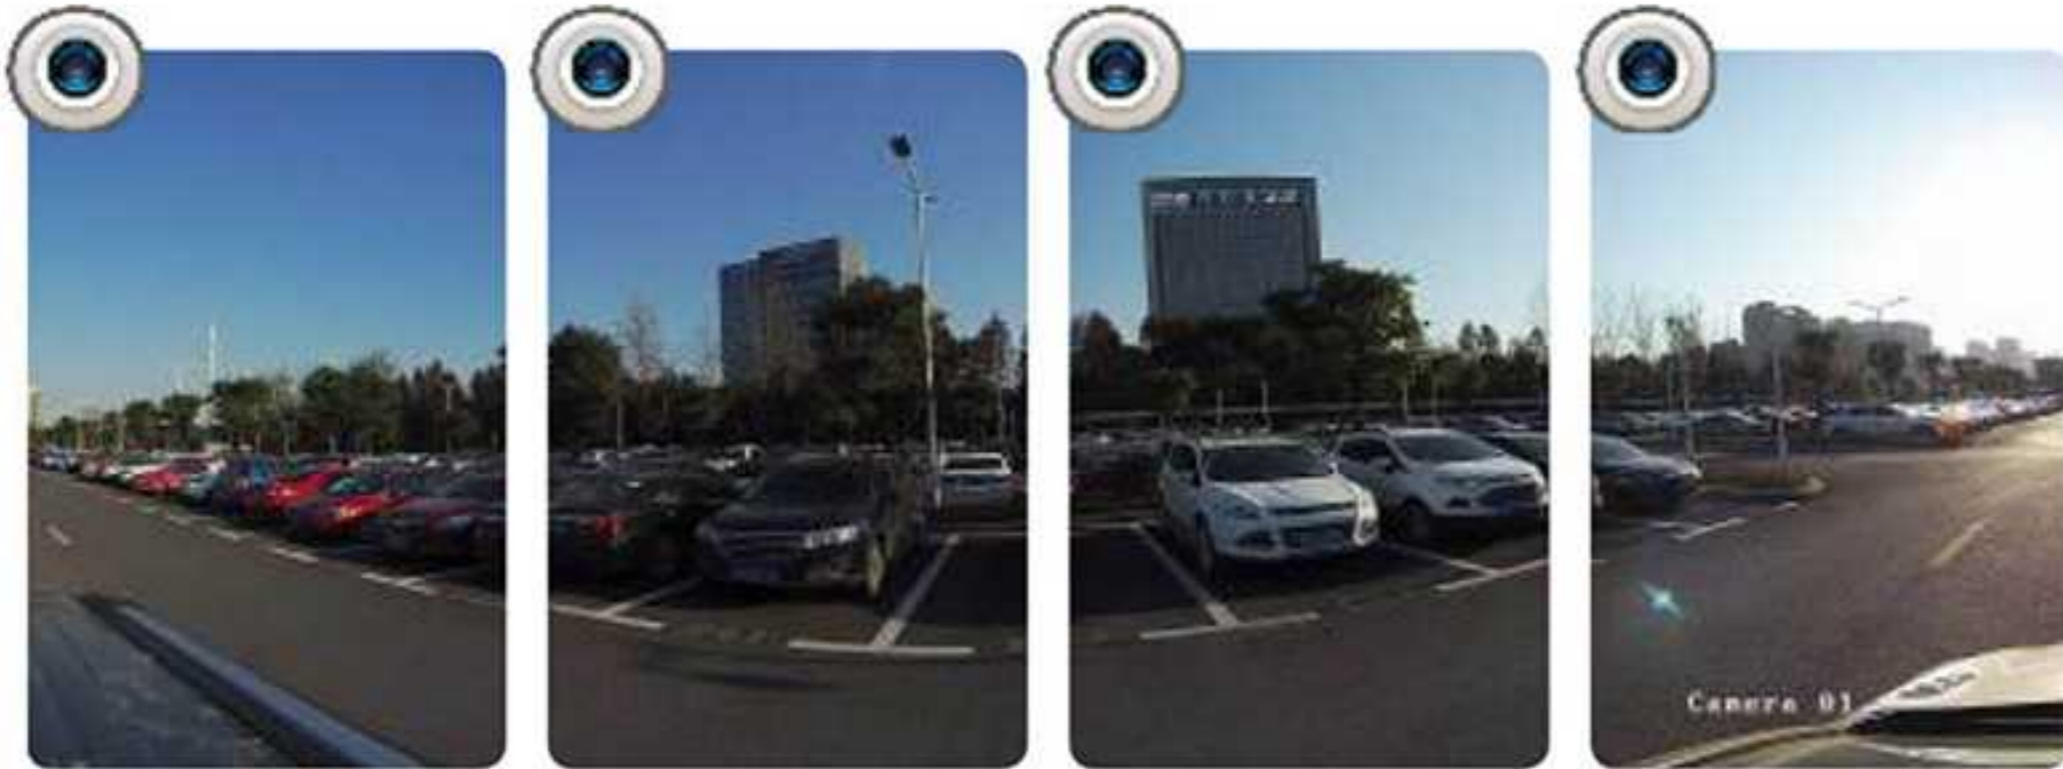

کنترل دسترسی وسایل نقلیه

سیستم دسترسی وسایل نقلیه هایک ویژن دوربین های باکیفیت ANPR و ابزار back-end را برای ایجاد پیوند، فیلترگذاری لیست سفید/سیاه و اعلام آزر هشدار با هم ادغام می کند. دوربین های ANPR: این دوربین ها از ویدئو با وضوح HD پشتیبانی می کنند، در برابر آب و هوا مقاوم هستند و امکان دید در شرایط فوق کم نور را فراهم می سازند.

هایکویژن یک راهکار جامع برای نظارت بر مناطق بسیار وسیع و کشف اهداف مشکوک دارد، حتی در شرایط کم‌نور. به‌علاوه، پلتفرم iVMS و نشانگرهای LED، مکان‌های در دسترس پارکینگ‌های عمومی را مدیریت می‌کنند و نمایش می‌دهند.