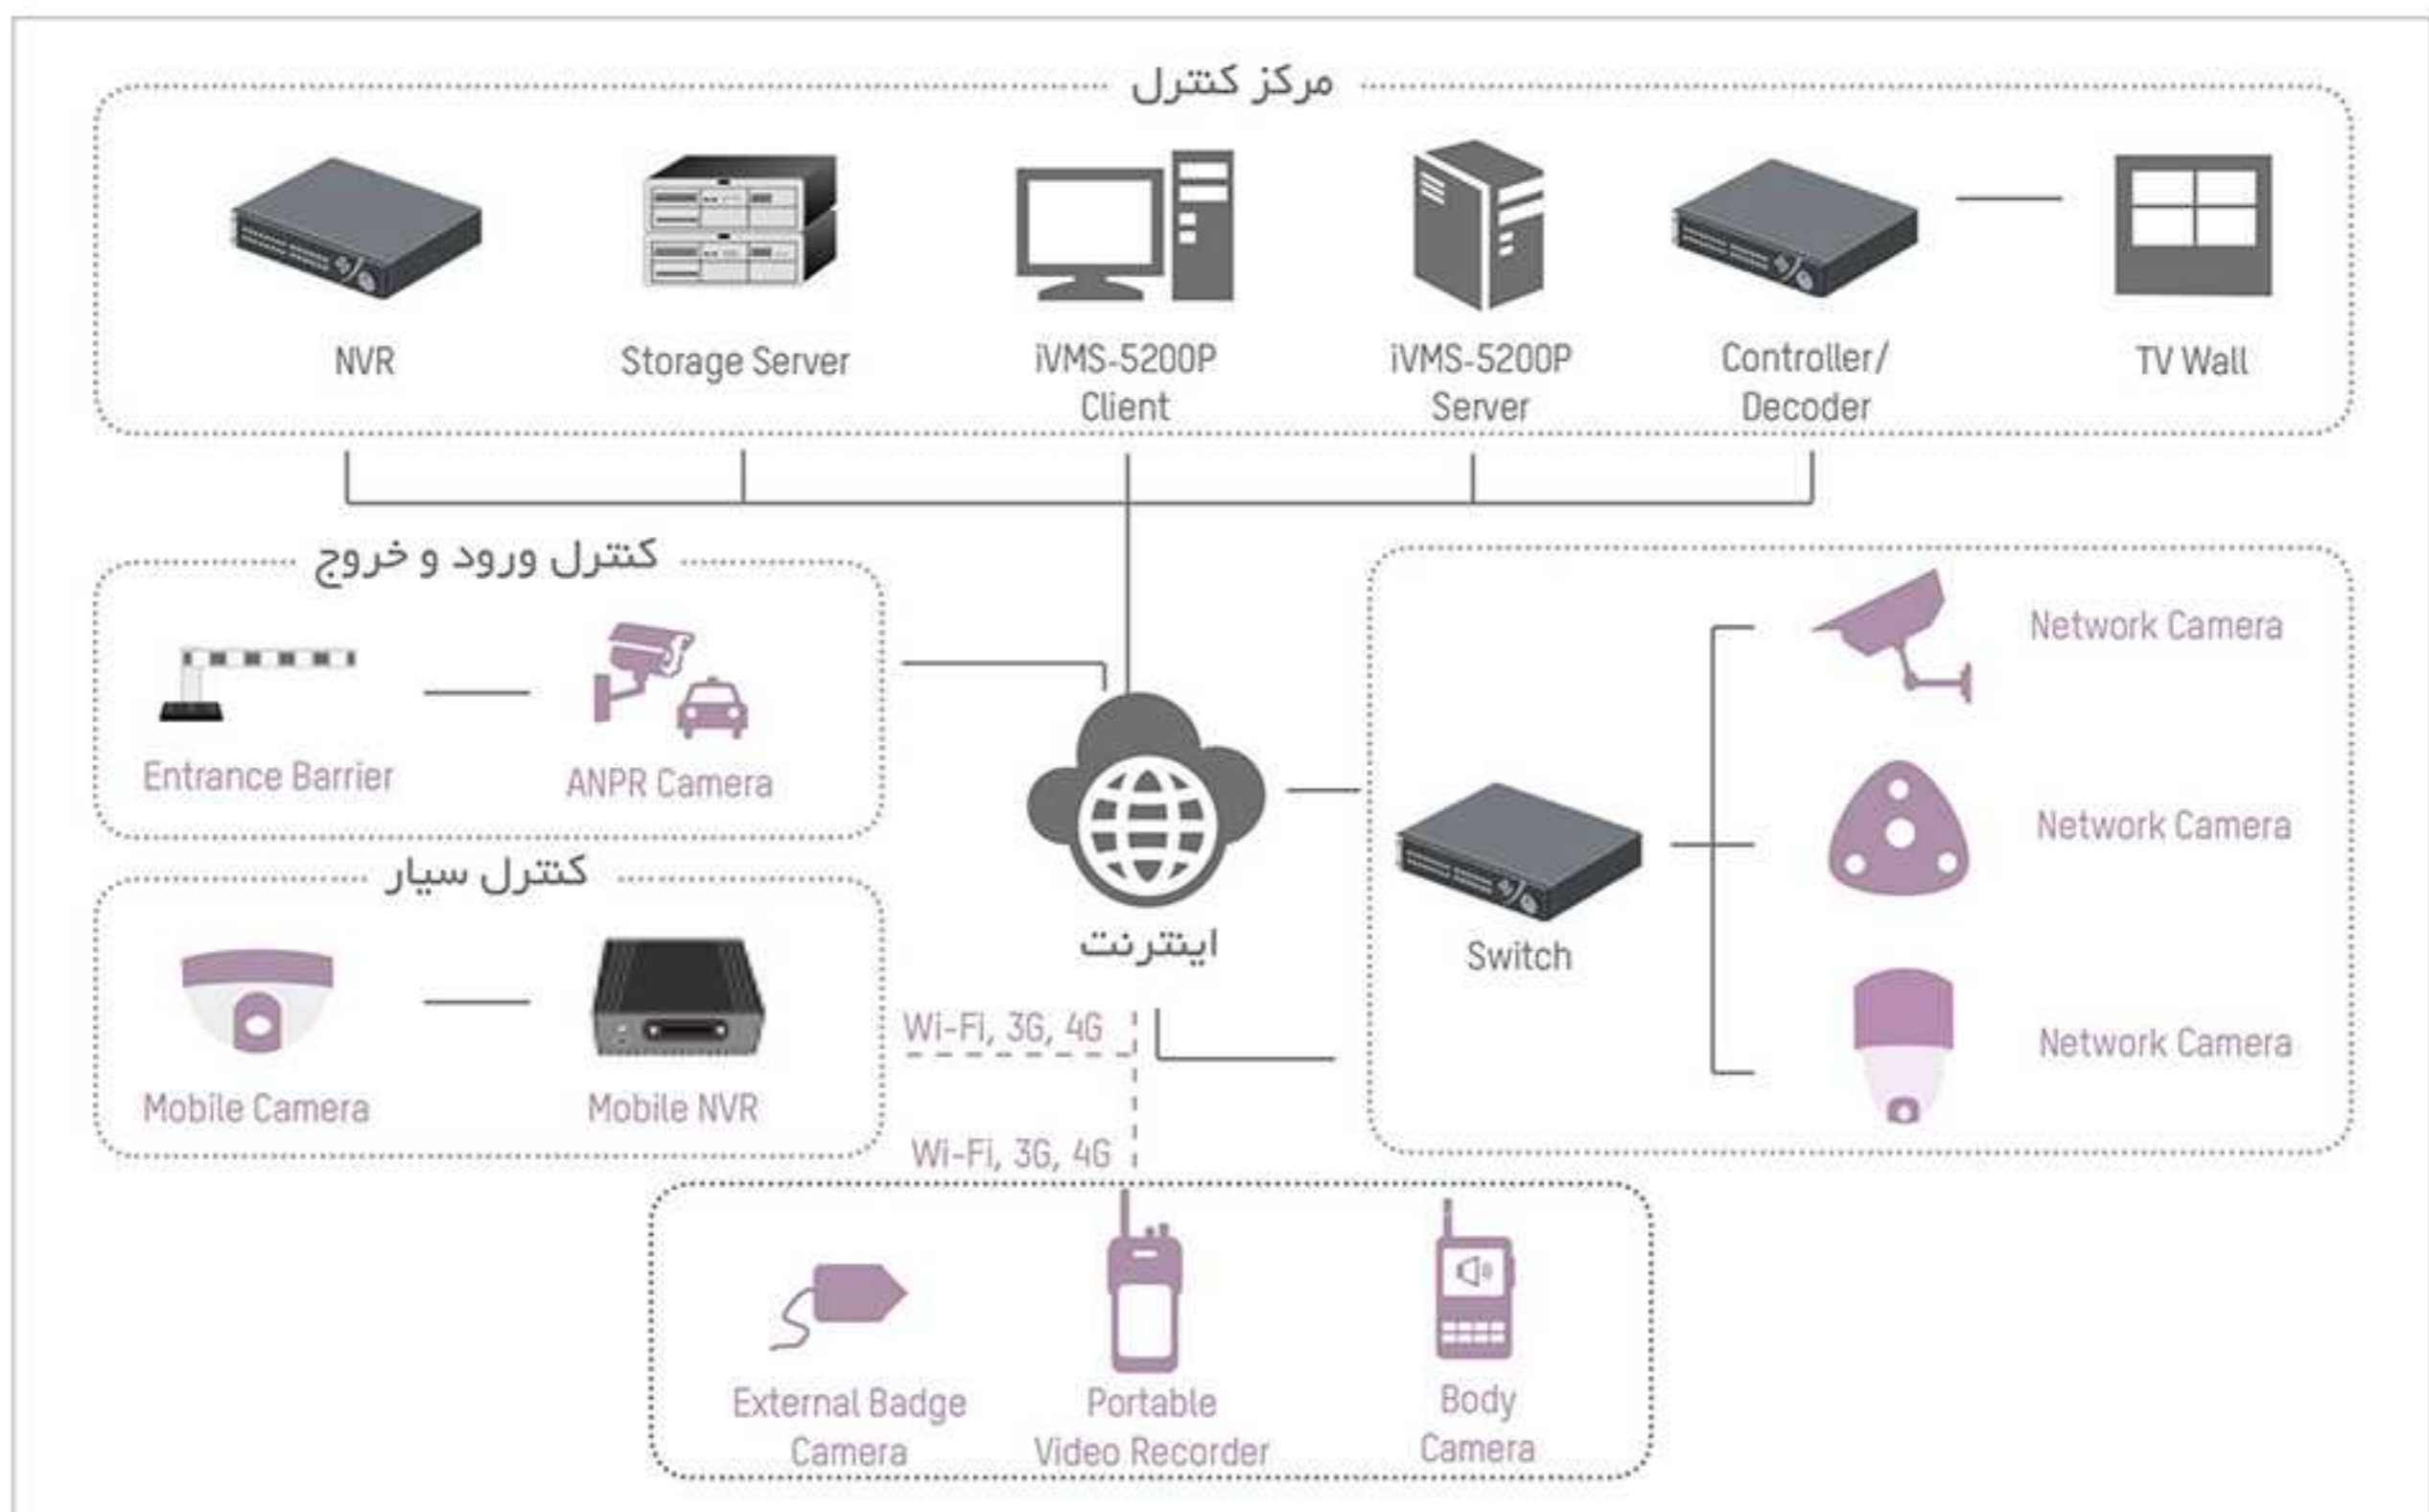

حفاظت واقعی از ارزشمندترین گنج‌های زندگی با راهکار هوشمند HIKVISION برای ساختمان مراکز آموزشی

حفاظت واقعی از ارزشمندترین گنج‌های زندگی انسان

آیا چیز مهم‌تری از فرزندانمان وجود دارد؟ حفاظت از دانش‌آموزان در مدارس، مراکز آموزشی، و دانشکده‌ها بیش از پیش دارای اهمیت شده است. مدارس، به دلیل آسیب‌پذیری‌شان، در سراسر جهان در معرض خطرات ناشی از جرم و جنایت هستند. راهکار هوشمند هایک‌ویژن برای مدارس و دانشکده‌ها، امکان آموزشی را با استفاده از تکنولوژی پیشرفته، دوربین‌های قدرتمند و ابزار ضبط تصویر کارآمد ایمن ساخته است. پرسنل امنیتی دانشکده‌ها می‌توانند از راهکار نظارتی هایک‌ویژن بعنوان ابزاری بسیار مفید برای حفاظت از مکان‌های آموزش، توسعه و پژوهش استفاده کنند.

مرکز کنترل امنیت

زمین بازی و محوطه بیرونی

نظارت بر اتوبوس مدرسه

نظارت بر پارکینگ

نظارت بر پارکینگ

راهروها و کریدور

کتابخانه و اتاق کامپیوتر

کنترل ورود و خروج خودرو

کنترل دسترسی وسایل نقلیه

سیستم دسترسی وسایل نقلیه هایک ویژن دوربین های باکیفیت ANPR و ابزار back-end را برای ایجاد پیوند، فیلترگذاری لیست سفید/سیاه و اعلام آزر هشدار با هم ادغام می کند. دوربین های ANPR: این دوربین ها از ویدئو با وضوح HD پشتیبانی می کنند، در برابر آب و هوا مقاوم هستند و امکان دید در شرایط فوق کم نور را فراهم می سازند.

محوطه و زمین بازی

DARKFIGHTER

ورودی و لابی

در مدارس، ورودی اصلی و لابی مکان‌هایی هستند که نیازمند تصاویر از چهره با کیفیت بالا هستند، حتی در محیط‌های با کنتراست نور بالا.

لابی و ورودی

LIGHTFIGHTER

140dB Triple-Exposure WDR