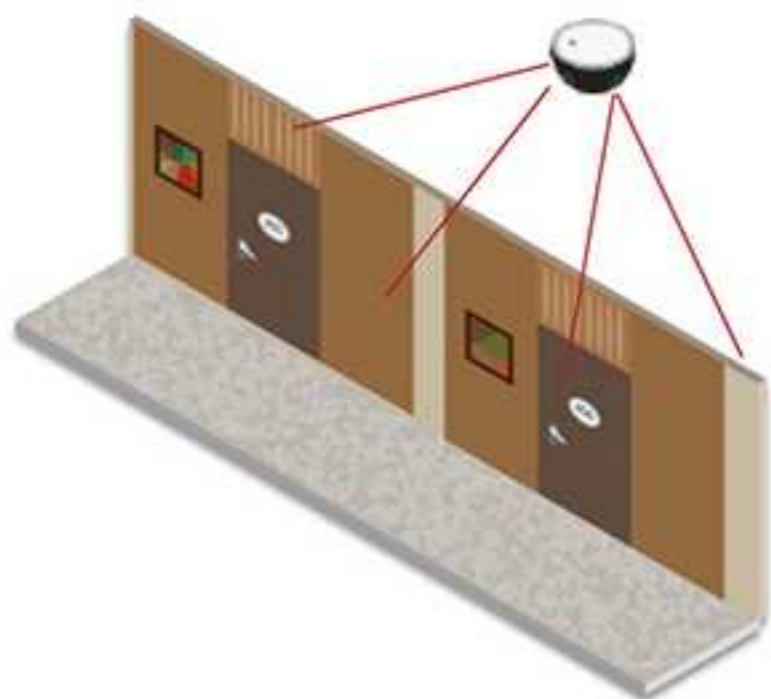

دوربین‌های قدیمی حجیم یا دام، حضور قابل رویت امنیت را برای اهداف بازدارنده فراهم می‌سازد. باین‌حال، مجموعه دوربین‌های کوچک و پنهان هایک‌ویژن، برای ایجاد محیط داخلی امن و راحت، راهکاری هوشیارانه‌تر با امکان مزاحمت کمتر در اختیار قرار می‌دهند.

راهروها

Horizontal shape