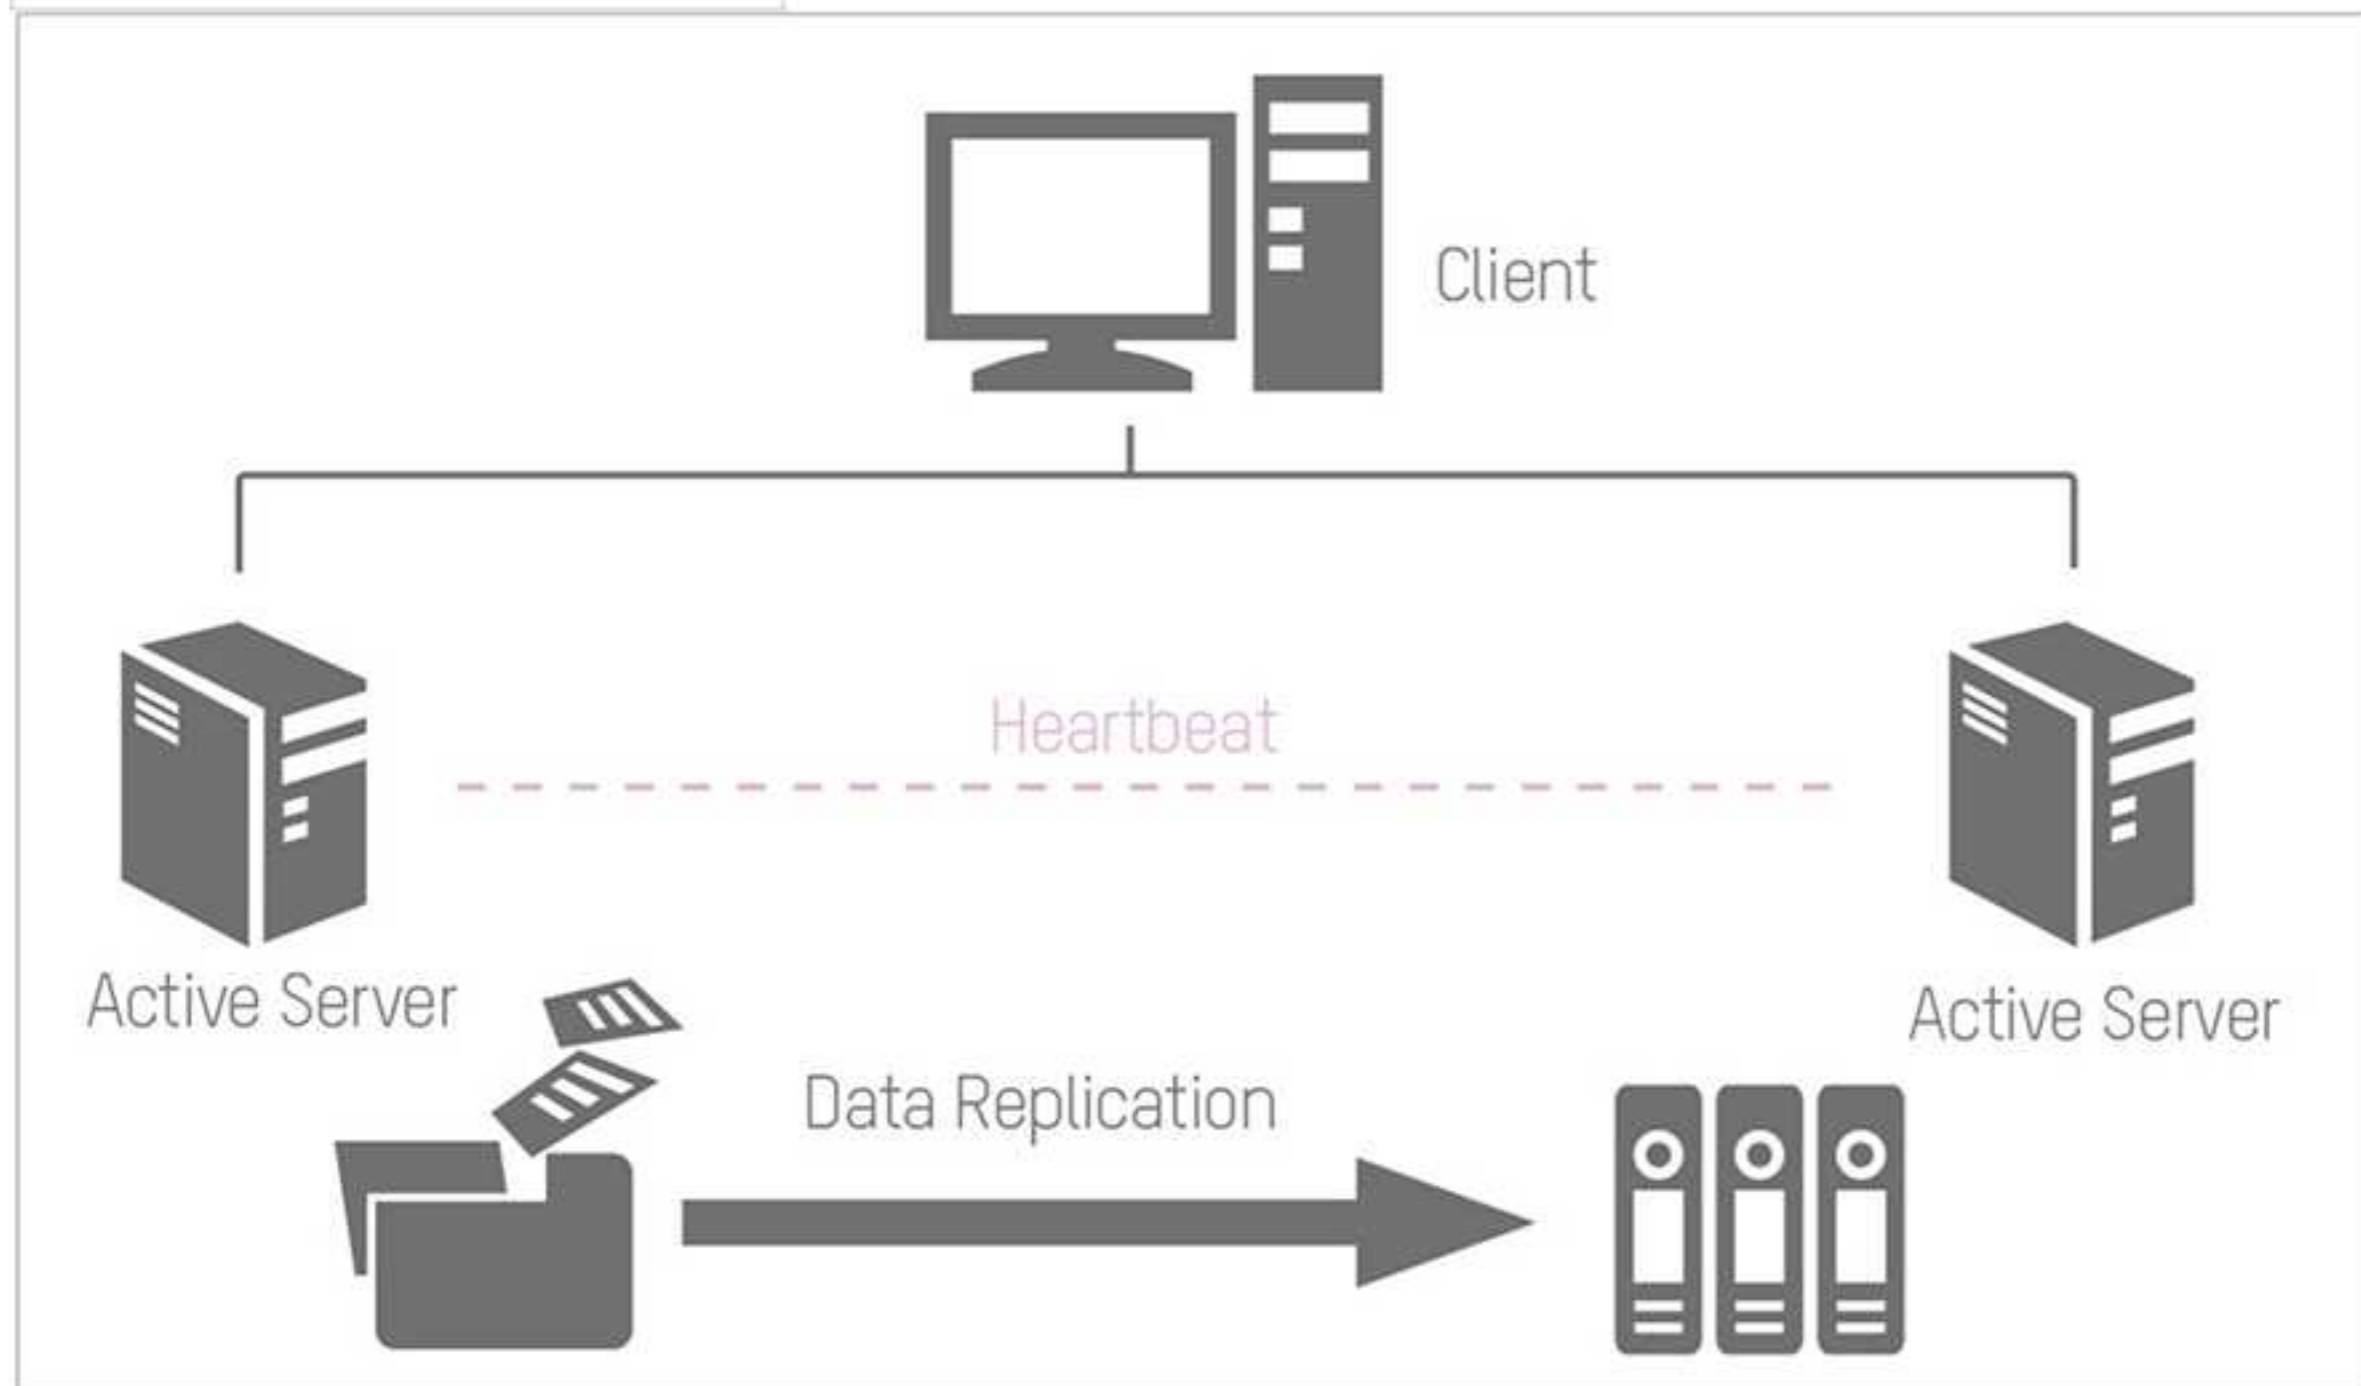

مرکز کنترل

Real-time Tracking

Routine Playback

Exception Alarming

Instant Messaging

Analytic Reporting

Horizontal shape

Rotate Mode

ذخیره ساز قابل حمل

دوربین قابل نصب بر روی لباس

همه کاره قابل توسعه قابل حمل

Storage Server

Modularized design and hot plugging for easy maintenance

Double controller & power module for data safety

Supports CVR mode for better return on investment

LAN

Decoder

Video Wall Controller

TV Wall

امنیت داده

بازیابی خودکار شبکه (ANR)

- امکان بکاپ‌گیری خودکار در هنگام ایجاد وقفه در اتصال شبکه
- در هنگام برقراری مجدد اتصال شبکه، داده‌ها از SD card به دستگاه بک‌اند منتقل می‌شود.
- برای ذخیره‌سازی ANR، استفاده از Micro SD card هایکویشن توصیه می‌شود.