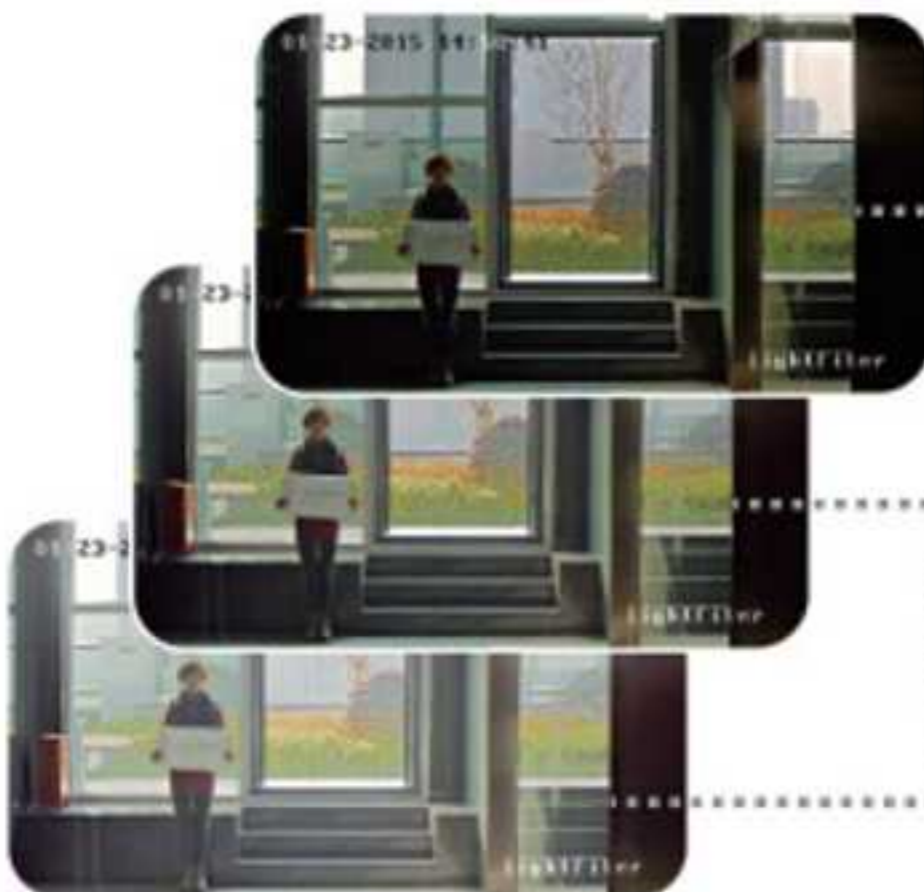

4 x rotated images in 1920x1080 resolution

PanoVu

Stitching to one panoramic image in (4096x1800) resolution

زوایای مختلف زمین بازی یا محوطه‌های بیرونی در مدارس به سختی قابل نظارت هستند و از همین رو، در معرض جرائم بالقوه از قبیل خشونت در مدارس می‌باشند.

محوطه و زمین بازی

DARKFIGHTER

ورودی و لابی

در مدارس، ورودی اصلی و لابی مکان‌هایی هستند که نیازمند تصاویر از چهره با کیفیت بالا هستند، حتی در محیط‌های با کنتراست نور بالا.

لابی و ورودی

LIGHTFIGHTER

140dB Triple-Exposure WDR

Conventional Camera

Lightfighter Camera

دوربین‌های قدیمی حجیم یا دام، حضور قابل رویت امنیت را برای اهداف بازدارنده فراهم می‌سازد. باین‌حال، مجموعه دوربین‌های کوچک و پنهان هایک‌ویژن، برای ایجاد محیط داخلی امن و راحت، راهکاری هوشیارانه‌تر با امکان مزاحمت کمتر در اختیار قرار می‌دهند.