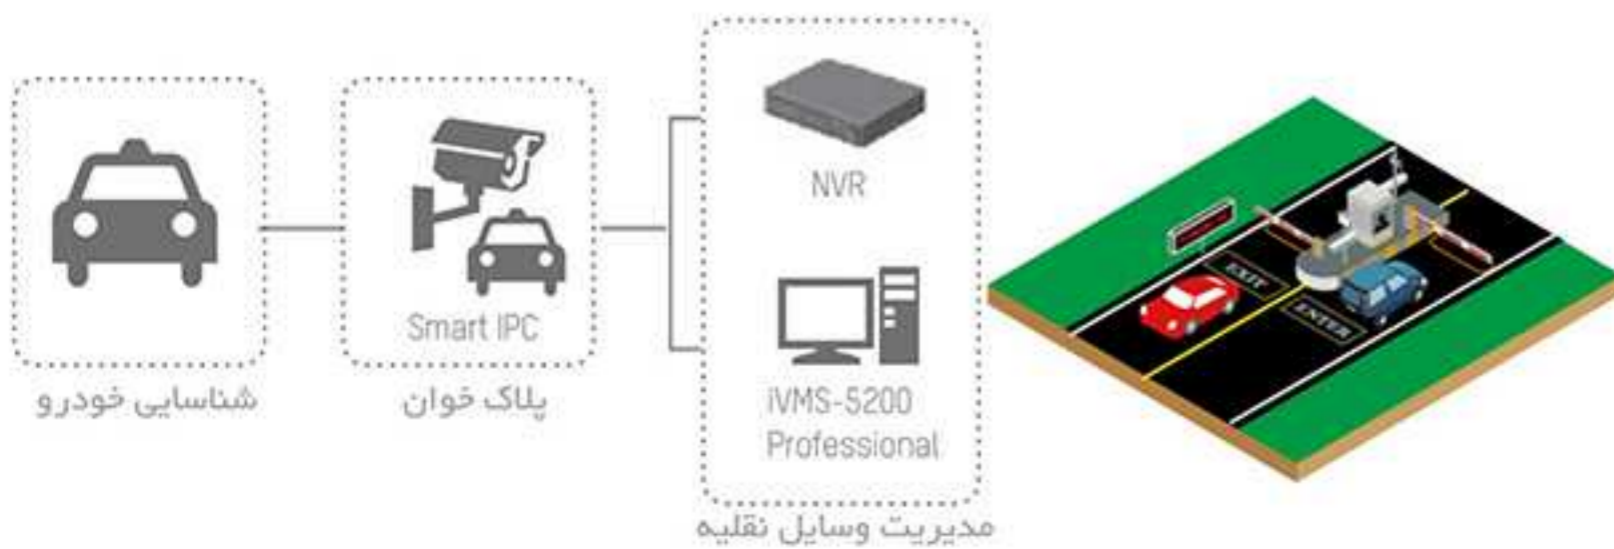

سیستم ANPR هایک ویژن

- تنظیمات ریموت ANPR
- نمایش جاهای خالی
- اصلاح دستی LPR
- نمایش قابل تنظیم پیام
- هشداردهی بطور اضافه
- مقایسه خودکار شماره پلاک خودرو
- فیلترگذاری فهرست سیاه/سفید
- اعلام آزر هشدار
- استعلام نتایج
- امکان خروجی گرفتن از نتایج
- امکان بازیابی خودکار شبکه (ANR)